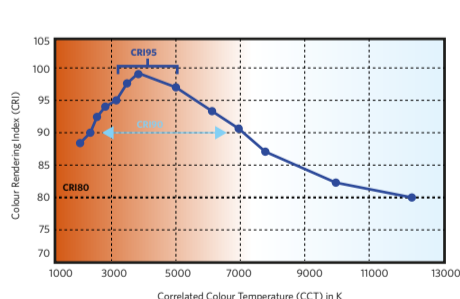

Puits de lumière doté de la technologie brevetée de contrôle spectral OPPLÉ SDL

Rendu des couleurs élevé jusqu'à >97

Large gamme de températures de couleur possibles (1 800 K - 12 000 K)

intéressé ? contactez-nous !

call +41 22 7713190

mail infodesk@dcube.ch