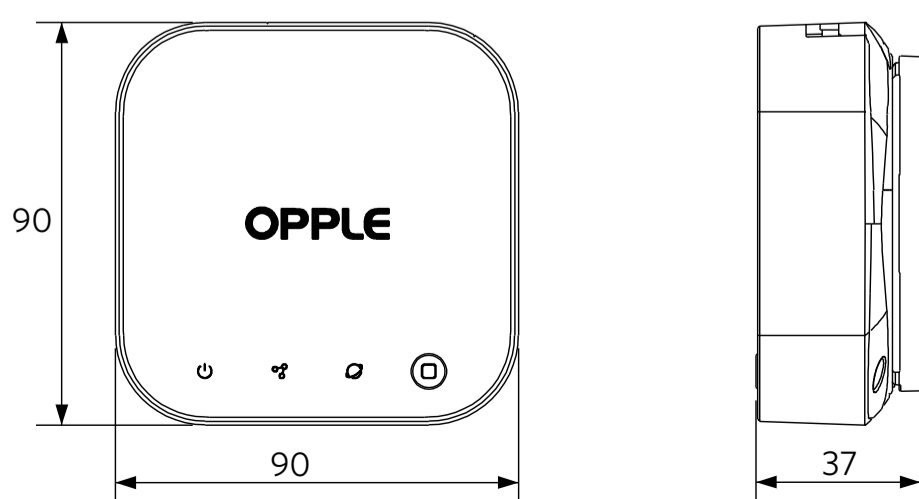

5 ANS DE GARANTIE

Schéma de dimensions (mm)

- LED Skylight reproduit les effets d'un puit de lumière naturelle
- Équipé de la technologie SDL Natural Light
- Offre un superbe éclairage d'ambiance
- Équipé d'une technologie Tunable White de haute qualité
- Prise en charge des solutions avancées Human-Centric Lighting (HCL)
- Mode UGR19 pour un éclairage confortable