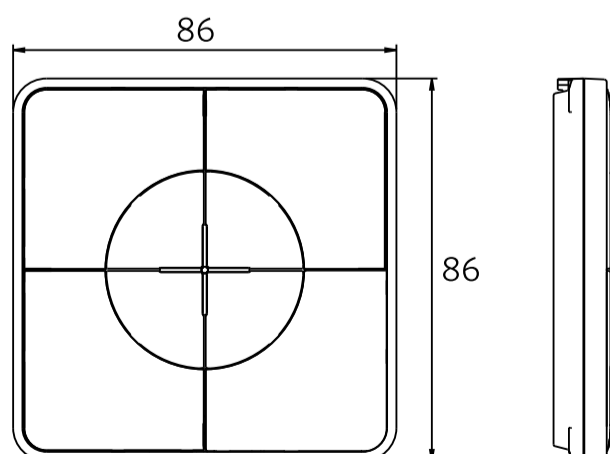

Schéma de dimensions (mm)

intéressé ? contactez-nous !

call +41 22 7713190
mail infodesk@dcube.ch