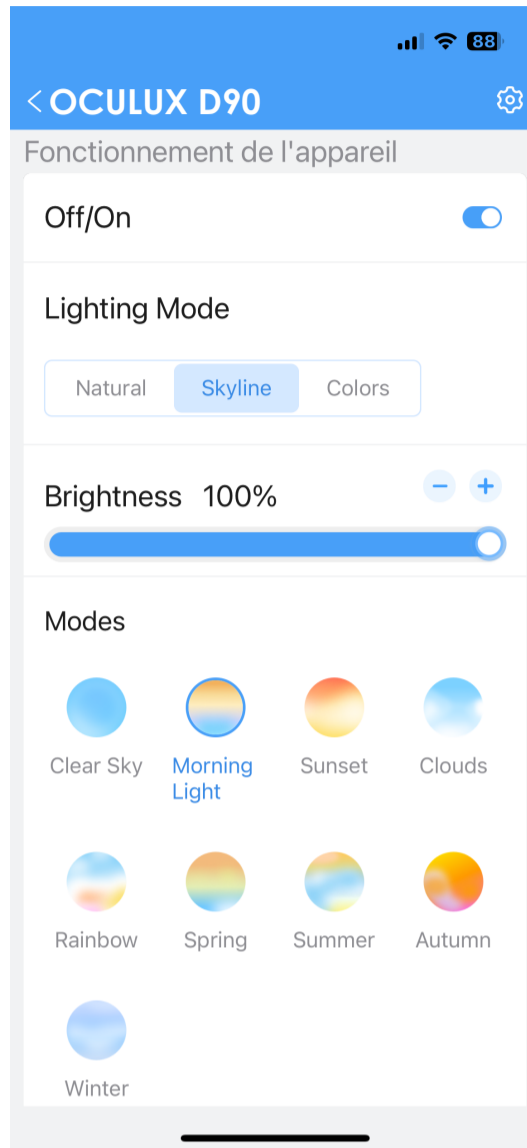

SKYLINE scenes