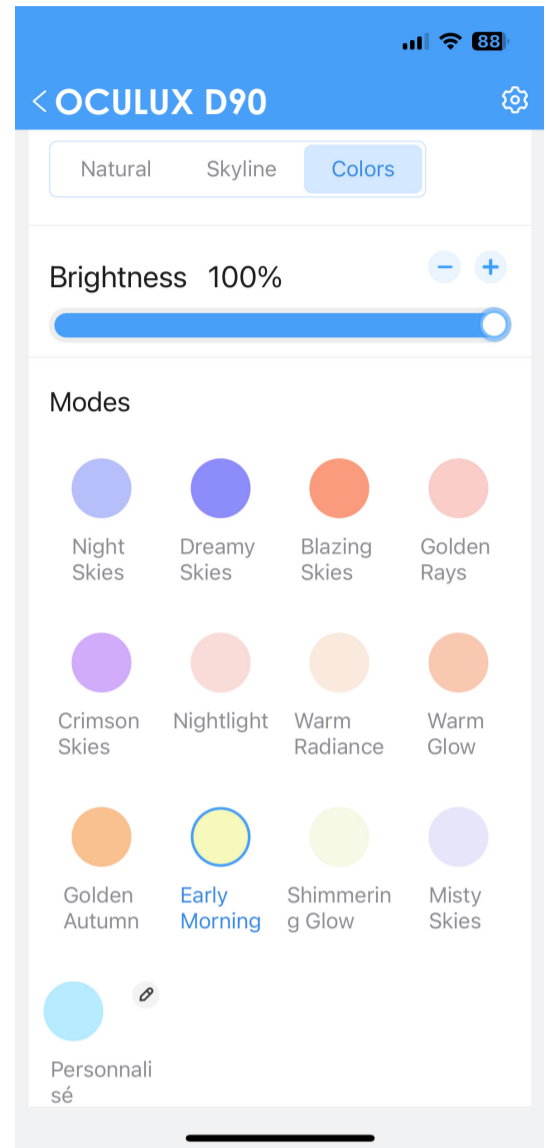

COLORS scenes