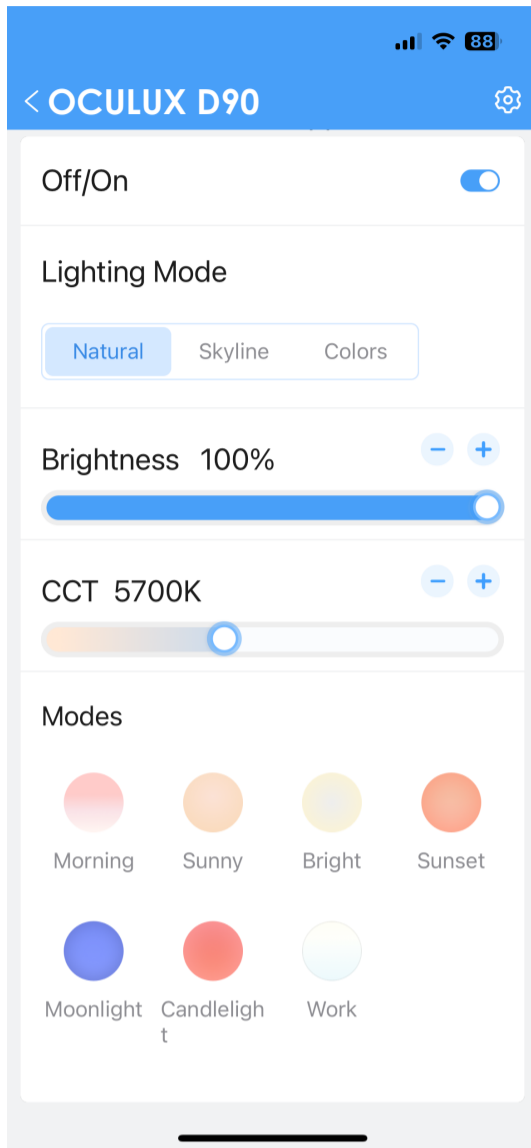

NATURAL scenes